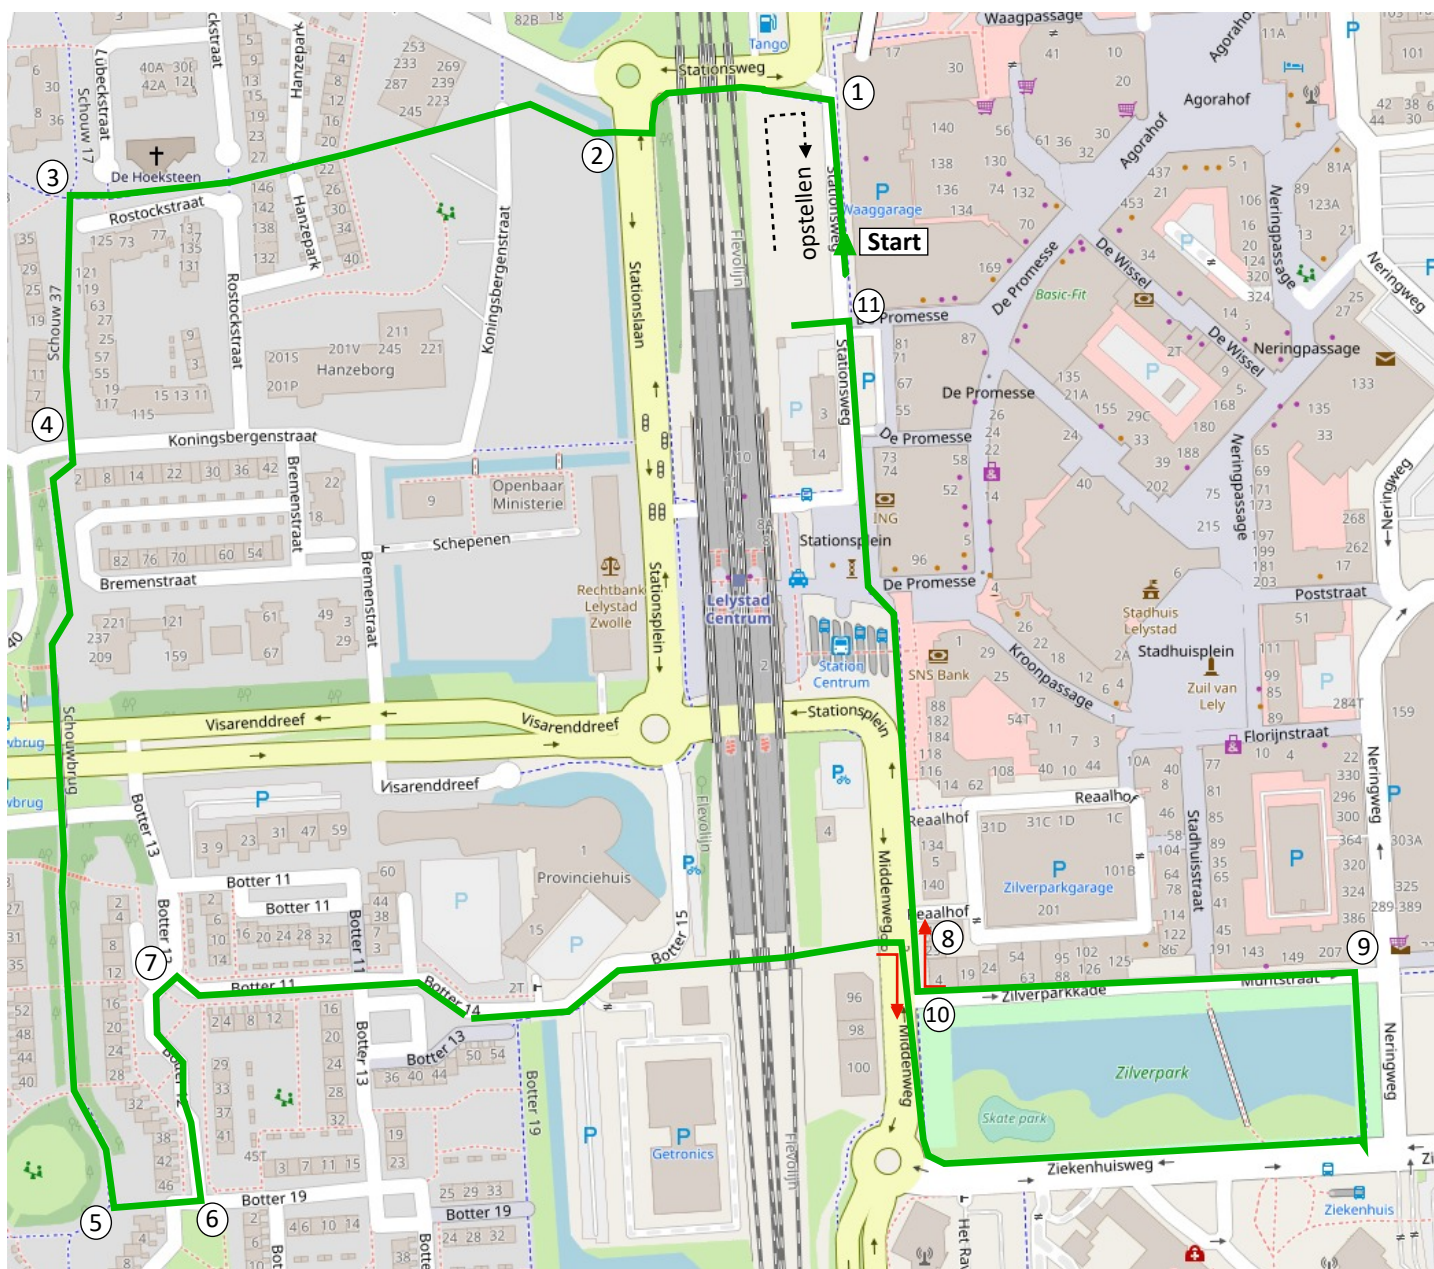

Routekaart praktisch verkeersexamen Lelystad 2022

De opstelplaats voor de deelnemers is het terrein tegenover Scapino en BCC aan de Stationsweg.