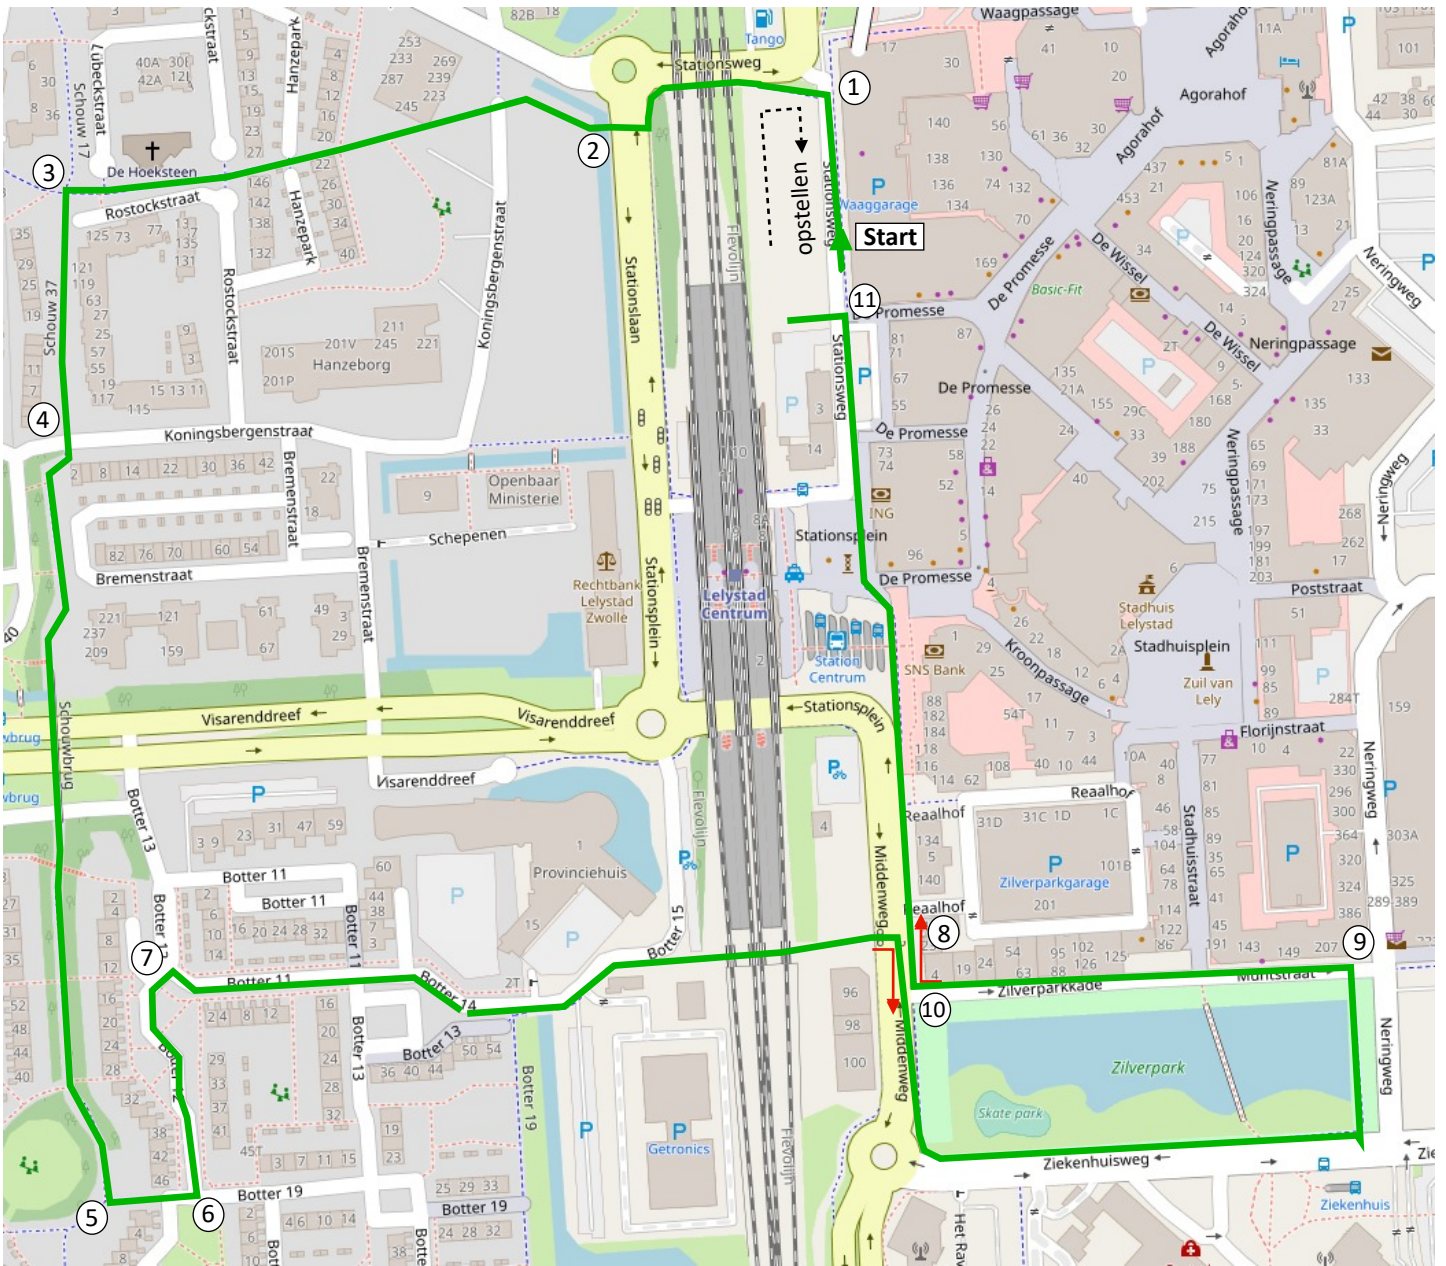

Routekaart praktisch verkeersexamen Lelystad 2023

De opstelplaats voor de deelnemers is het terrein tegenover Scapino en BCC aan de Stationsweg.