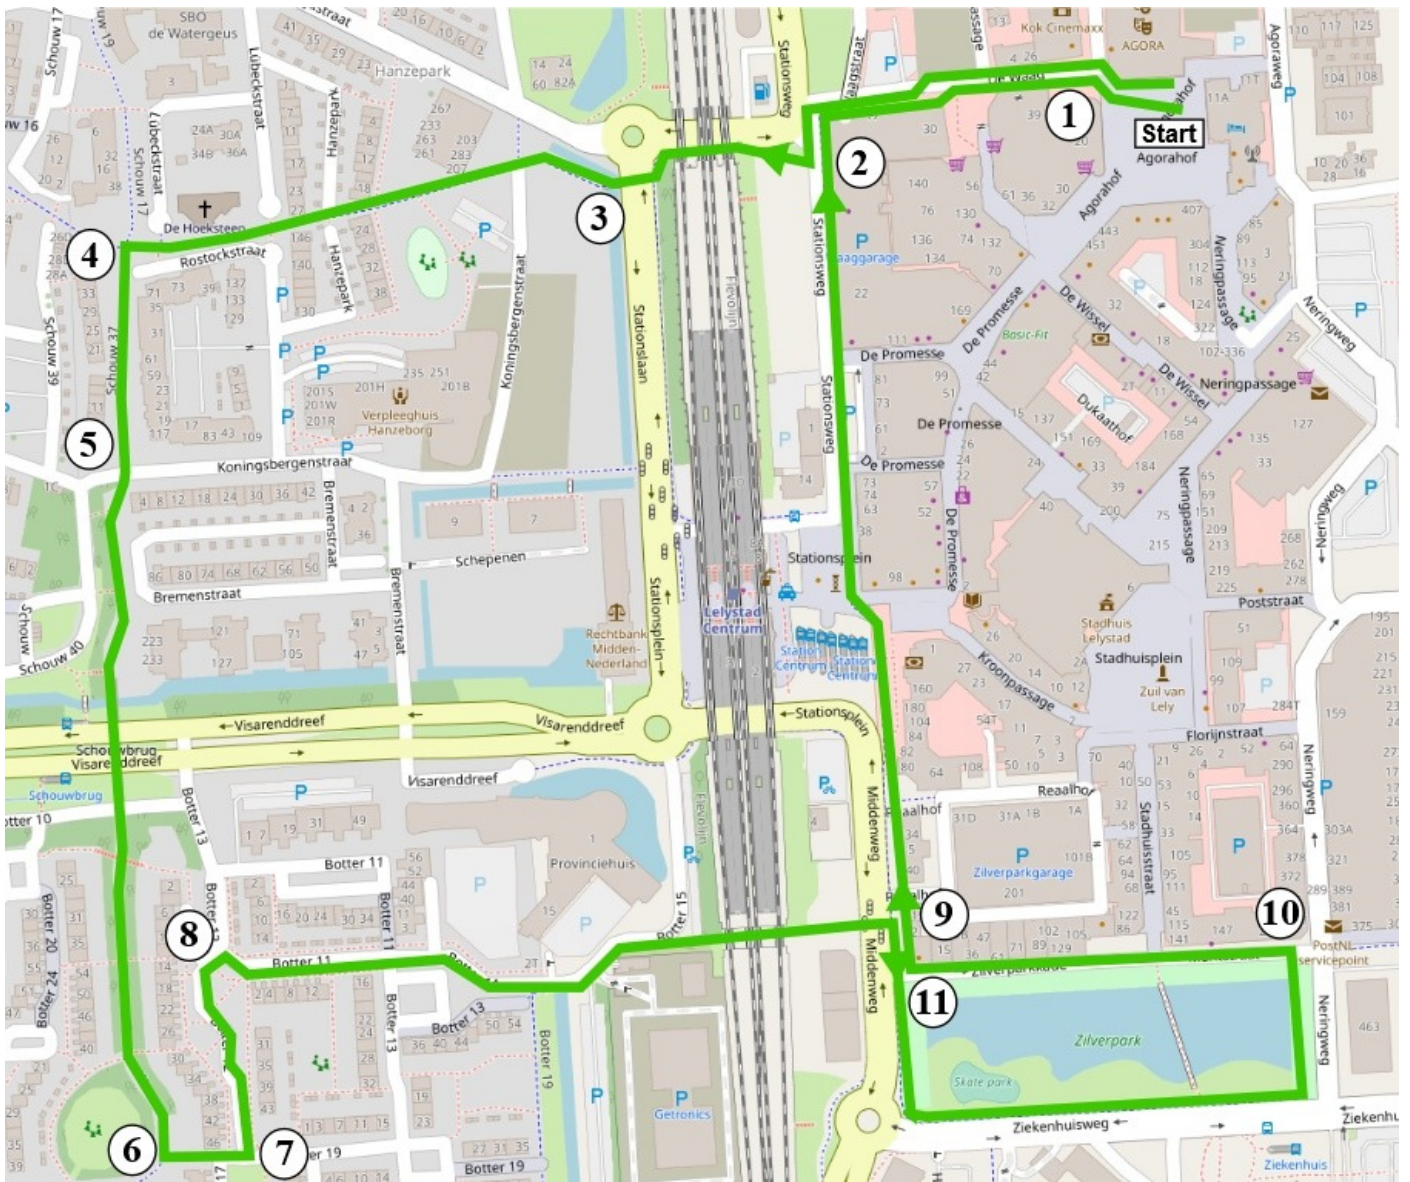

Routekaart praktisch verkeersexamen Lelystad 2024

De opstelplaats voor de deelnemers is op de Agorahof achter het hotel